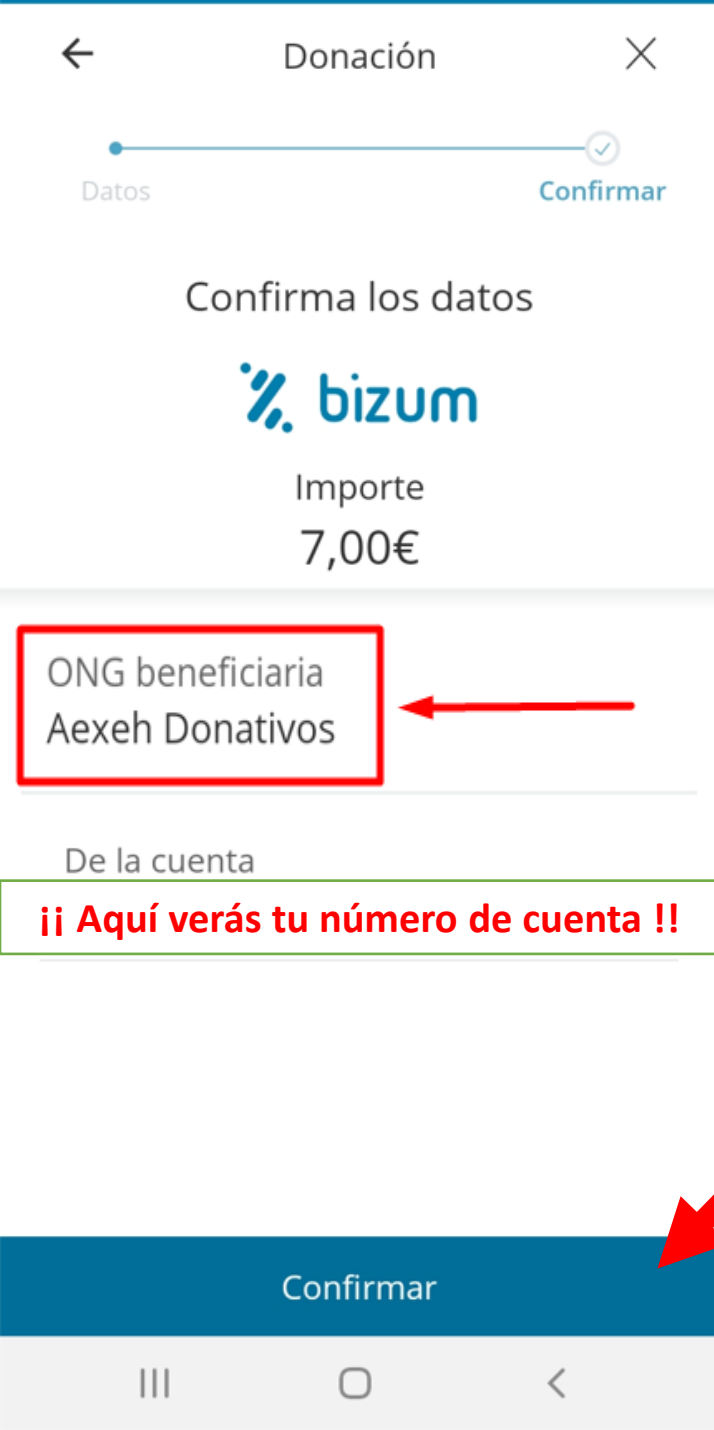

Donación

① Datos Confirmar

 bizum

Introduce los 5 dígitos de la ONG

ONG

Continuar

III O <

The screenshot shows a mobile app interface for a donation. At the top, the title 'Donación' is centered, with a close button 'X' on the right. Below the title is a progress indicator consisting of a horizontal line with a dot at the left end, labeled 'Datos' (with a circled '1' above it) and 'Confirmar' at the right end. The Bizum logo is prominently displayed in the center. Below the logo, the instruction 'Introduce los 5 dígitos de la ONG' is shown. Underneath this instruction is a text input field with the placeholder text 'ONG'. At the bottom of the screen, there is a light gray bar with the button 'Continuar'. The very bottom of the screen shows the standard Android navigation bar with three icons: a square, a circle, and a triangle pointing left.

**FIJATE EN LA PANTALLA**

**INTRODUCE 05365**

**ESTOS SON LOS DÍGITOS  
QUE RELACIONAN TU  
DONACIÓN CON LA  
CUENTA DE LA  
ASOCIACIÓN**

Donación

1 Datos Confirmar

**bizum**

Importe

7€

Confirmar

Selecciona la cuenta origen

Esta cuenta será la cuenta por defecto para enviar o recibir dinero.

EN ESTE ESPACIO  
ENCONTRARÁS TU NÚMERO  
DE CUENTA, **¡¡ TENDRÁS  
QUE SELECCIONAR  
PULSANDO SOBRE ELLA !!**

**EN ESTA PANTALLA  
SELECCIONAS  
TU CUENTA**

**ATENCIÓN**